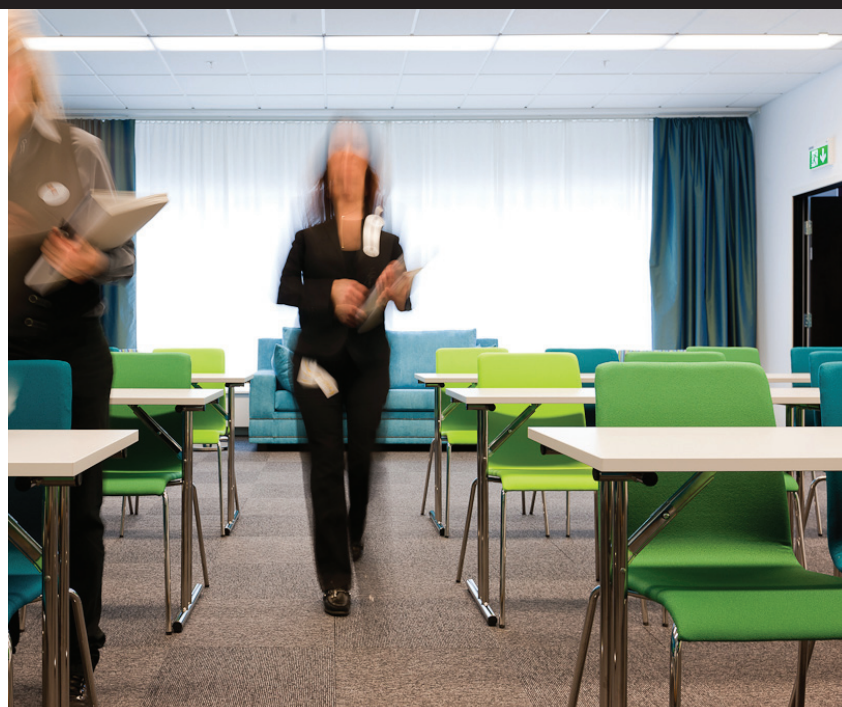

CLARIONLIVING MEETINGS

WINN, GÄVLE

CLARION HOTEL WINN GÄVLE

Clarion Hotel Winn i Gävle är ett centralt beläget förstaklassigt affärs-, konferens- och fritidshotell som präglas av konst, musik och design.

Med sitt centrala läge vid stortorget är Clarion Hotel Winn ett efterfrågat konferenshotell. Hotellet har 7 konferenslokaler med stor variation och plats för 2-100 personer. Vår externa konferensanläggning som ligger 150 m från hotellet har plats för 2-161 personer. Detta gör hotellet till stadens bästa konferens- och mötesanläggning.