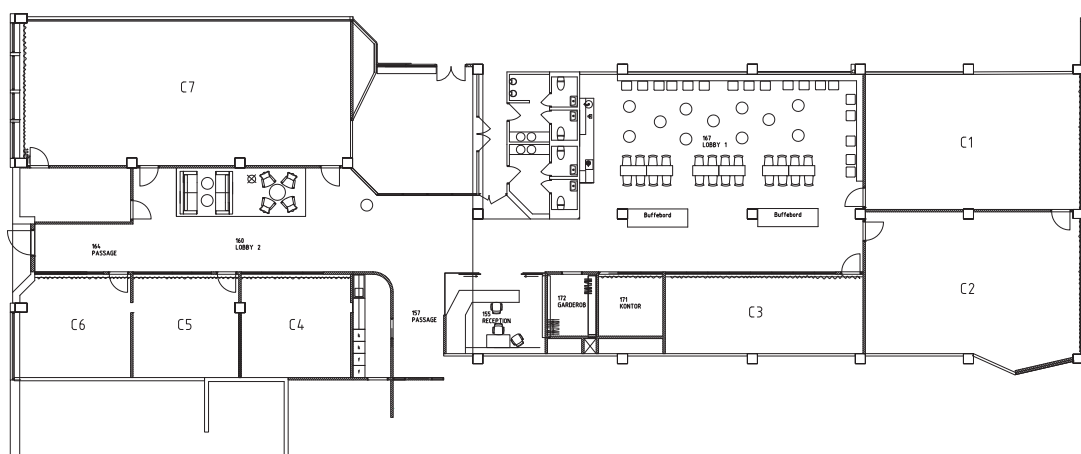

HOTELLET'S FACILITETER

Rum:

200 rum, 460 bäddar

Största konferensrummet:

118 m² - på hotellet
165 m² - 150 m från hotellet

Antal konferensrum:

7 - på hotellet
7 - 150 m från hotellet

Restaurang:

Brasserie Absint

Relax:

Pool- och bastu

CLARION HOTEL WINN KONFERENS – på hotellet

Mötesrum	M2	 Biosittning	 Skolsittning	Fast	 U-bord	Takhöjd	Längd & bredd	Dörrhöjd	Mic/mygga	Hörslinga
C1	72	32	32		28	6000	11x6,7	2,09	Ja	Ja
C2	78	40	40		28	5500	11x7	2,09	Ja	Ja
C3	39			15		2800	9,8x4	2,09		
C4	27.5				12	2800	5,4x5,2	2,09		
C5	26.5				12	2800	5,2x5,2	2,09		
C6	27				12	2350	5,8x5,2	2,09		
C7	118	100	80			6000	16,7x7,2	2,09	Ja	Ja